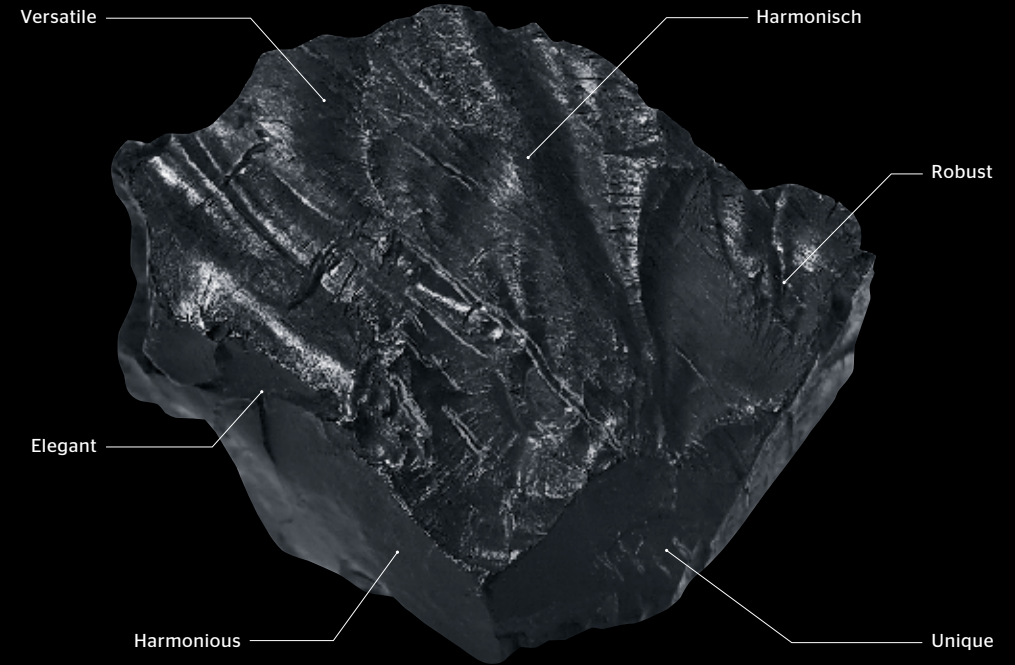

Einzigartig

Beim Anblick unserer neuen, schwarzen Folie riefen amerikanische Kunden: „It's jet black!“. Die Neuheit erinnert an den tiefschwarzen Stein Gagat – auch Jet genannt – ein imprägniertes fossiles Holz im Übergang von Braun- zu Steinkohle. So wurde der Name **skai® jet black** für das dunkelste Schwarz am Markt geboren.

Unique

When they saw our new, black film, American customers exclaimed: “It's jet black!”. The new product reminds one of the dark black stone known as jet – an impregnated petrified wood that is transitioning from brown coal to bituminous coal. This gave rise to the term **skai® jet black** for the darkest black on the market.